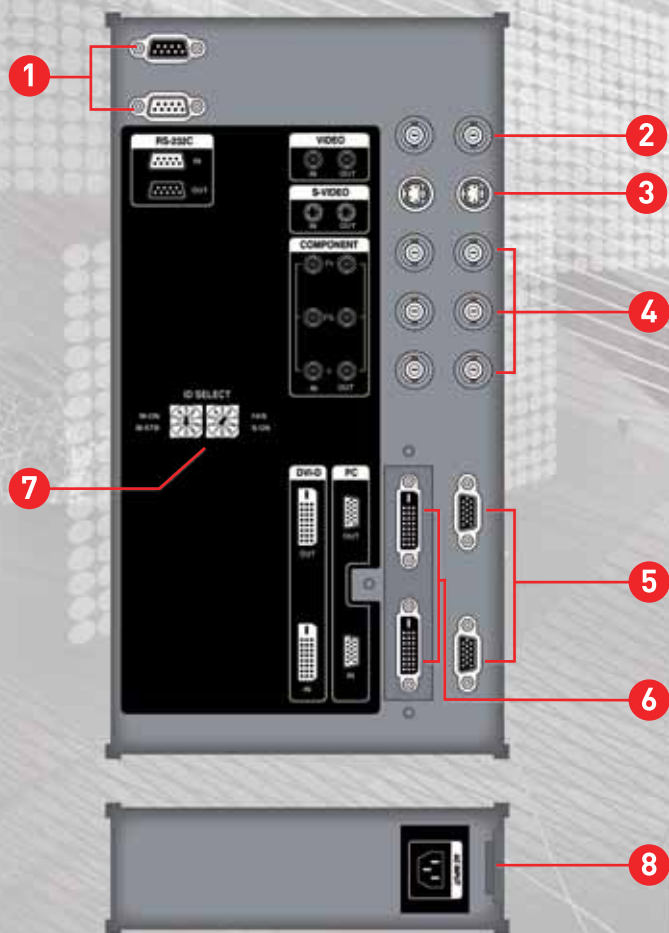

TECNOLOGIA SEAMLESS "SENSE UNIONS"

Sense marc exterior i menys de 4mm de separació entre mòduls: imatge amb una millor continuïtat.

ULTRAPLANA

Un gruix de 25 cm (suports inclosos) estalvia molt d'espai en comparació amb els retroprojectors.

VERSATILITAT

Configuració de pantalla fins a 10 x 10 mòduls.

CONNECTIVITAT

Vídeo inputs per a tots els sistemes.

ESPECIFICACIONS

Model	MIS-4220	
Alimentació	100-240V AC. 50/60Hz	
Consum elèctric		
Màxim	350W	
Mòdul plasma	42", 16:9 aspect ratio	
Ratio contrast	10.000:1	
Brillantor	1.000 cd/m ²	
Filtre frontal	AGAR (anti-brillantor anti-reflexes)	
Num. de píxels	853(H) x 480(V)	
Separació entre mòduls	≤ 4mm	
Condicions ambientals		
Temperatura	0°C - 35°C	
Humitat	20% - 70%	
Senyal		
Senyal Vídeo	NTSC, PAL, SECAM	
Senyal PC	VGA, SVGA, WVGA, XGA, SXGA, WXGA, UXGA	
Freqüència	Horitzontal 15.5-75kHz Vertical 50-85Hz	
Connectors	Input	Output
Vídeo	CVBS: BNC S-Vídeo: DIN 4pin	ídem input
Component	Y, Pb, Pr: BNC	
PC	PC RGB: D-Sub 15pin	
DVI	TMDS: DVI-D 24pin	
Serial	RS-232C D-sub 9pin (femella)	
Pes	26 kg	

VÍDEO INPUTS

1. RS-232C

Multi-PDP Control, Firmware Upgrade,
9pin D-sub

2. Vídeo

Senyal vídeo compost
NTSC, PAL, SECAM

3. S-Vídeo

Senyal S-Vídeo
NTSC, PAL, SECAM, 4pin Mini Din

4. Component

Senyal DVD
Senyal DTV - YPbPr

5. PC

Senyal Analògica RGB d'Ordinador,
D-sub 15pin

6. DVI-D

Senyal TMDS

7. ID Switch

Set ID Switch

8. AC Input