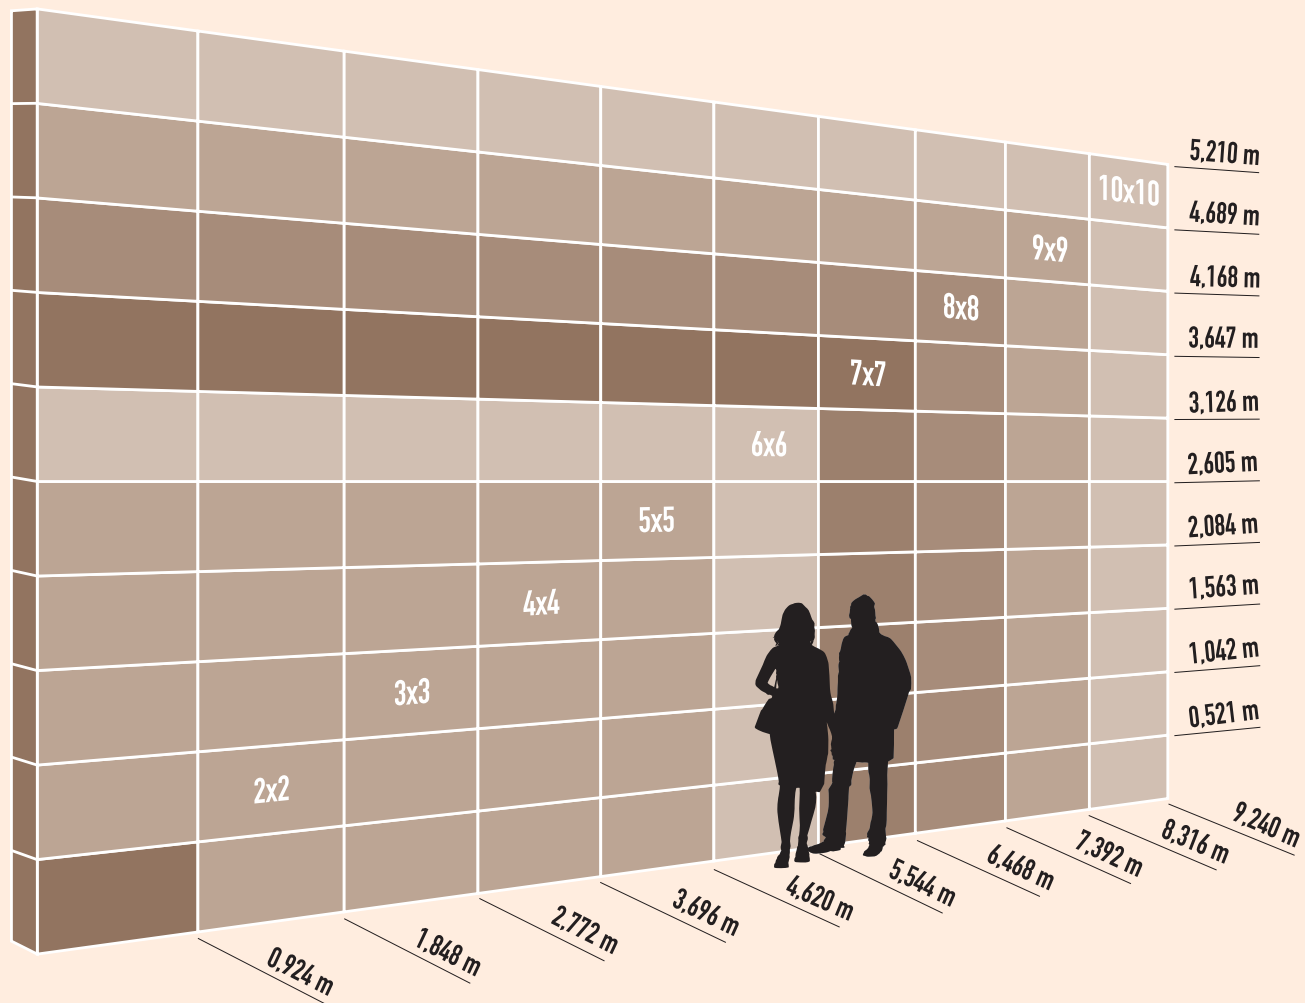

STEREO RENT

Fra Juníper Serra, 44 bis
08030 Barcelona
Tel. 934 980 980 - Fax 932 788 259
www.stereorent.es
stereorent@stereorent.es